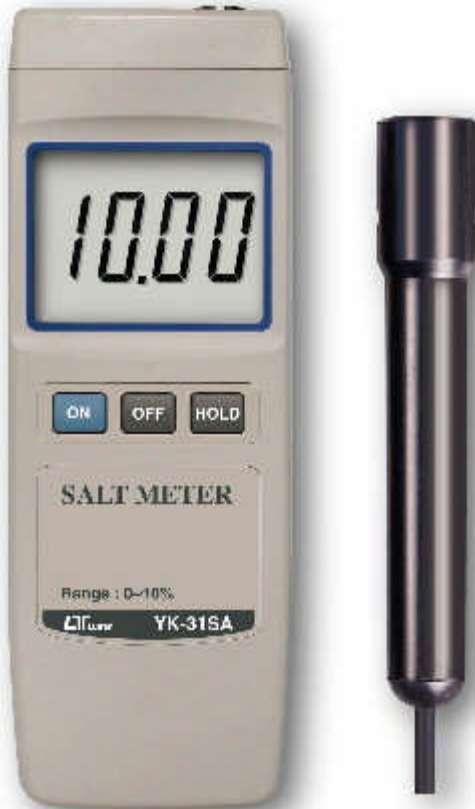

# Medidor de Sal

## MODELO YK-31SA

### Características:

Electrodo separado, de fácil operación

El medidor de sal provee una rápida y efectiva lectura, con legibilidad digital y la conveniencia de una sonda separada.

Rango de medición: de 0 a 10% de sal (% de Peso)

Pantalla LCD de bajo consumo y de fácil lectura, incluso en lugares con luz brillante

Compensación de temperatura de parte de la sonda

Resistencia al agua en el panel frontal

Los botones del panel son hechos de hule